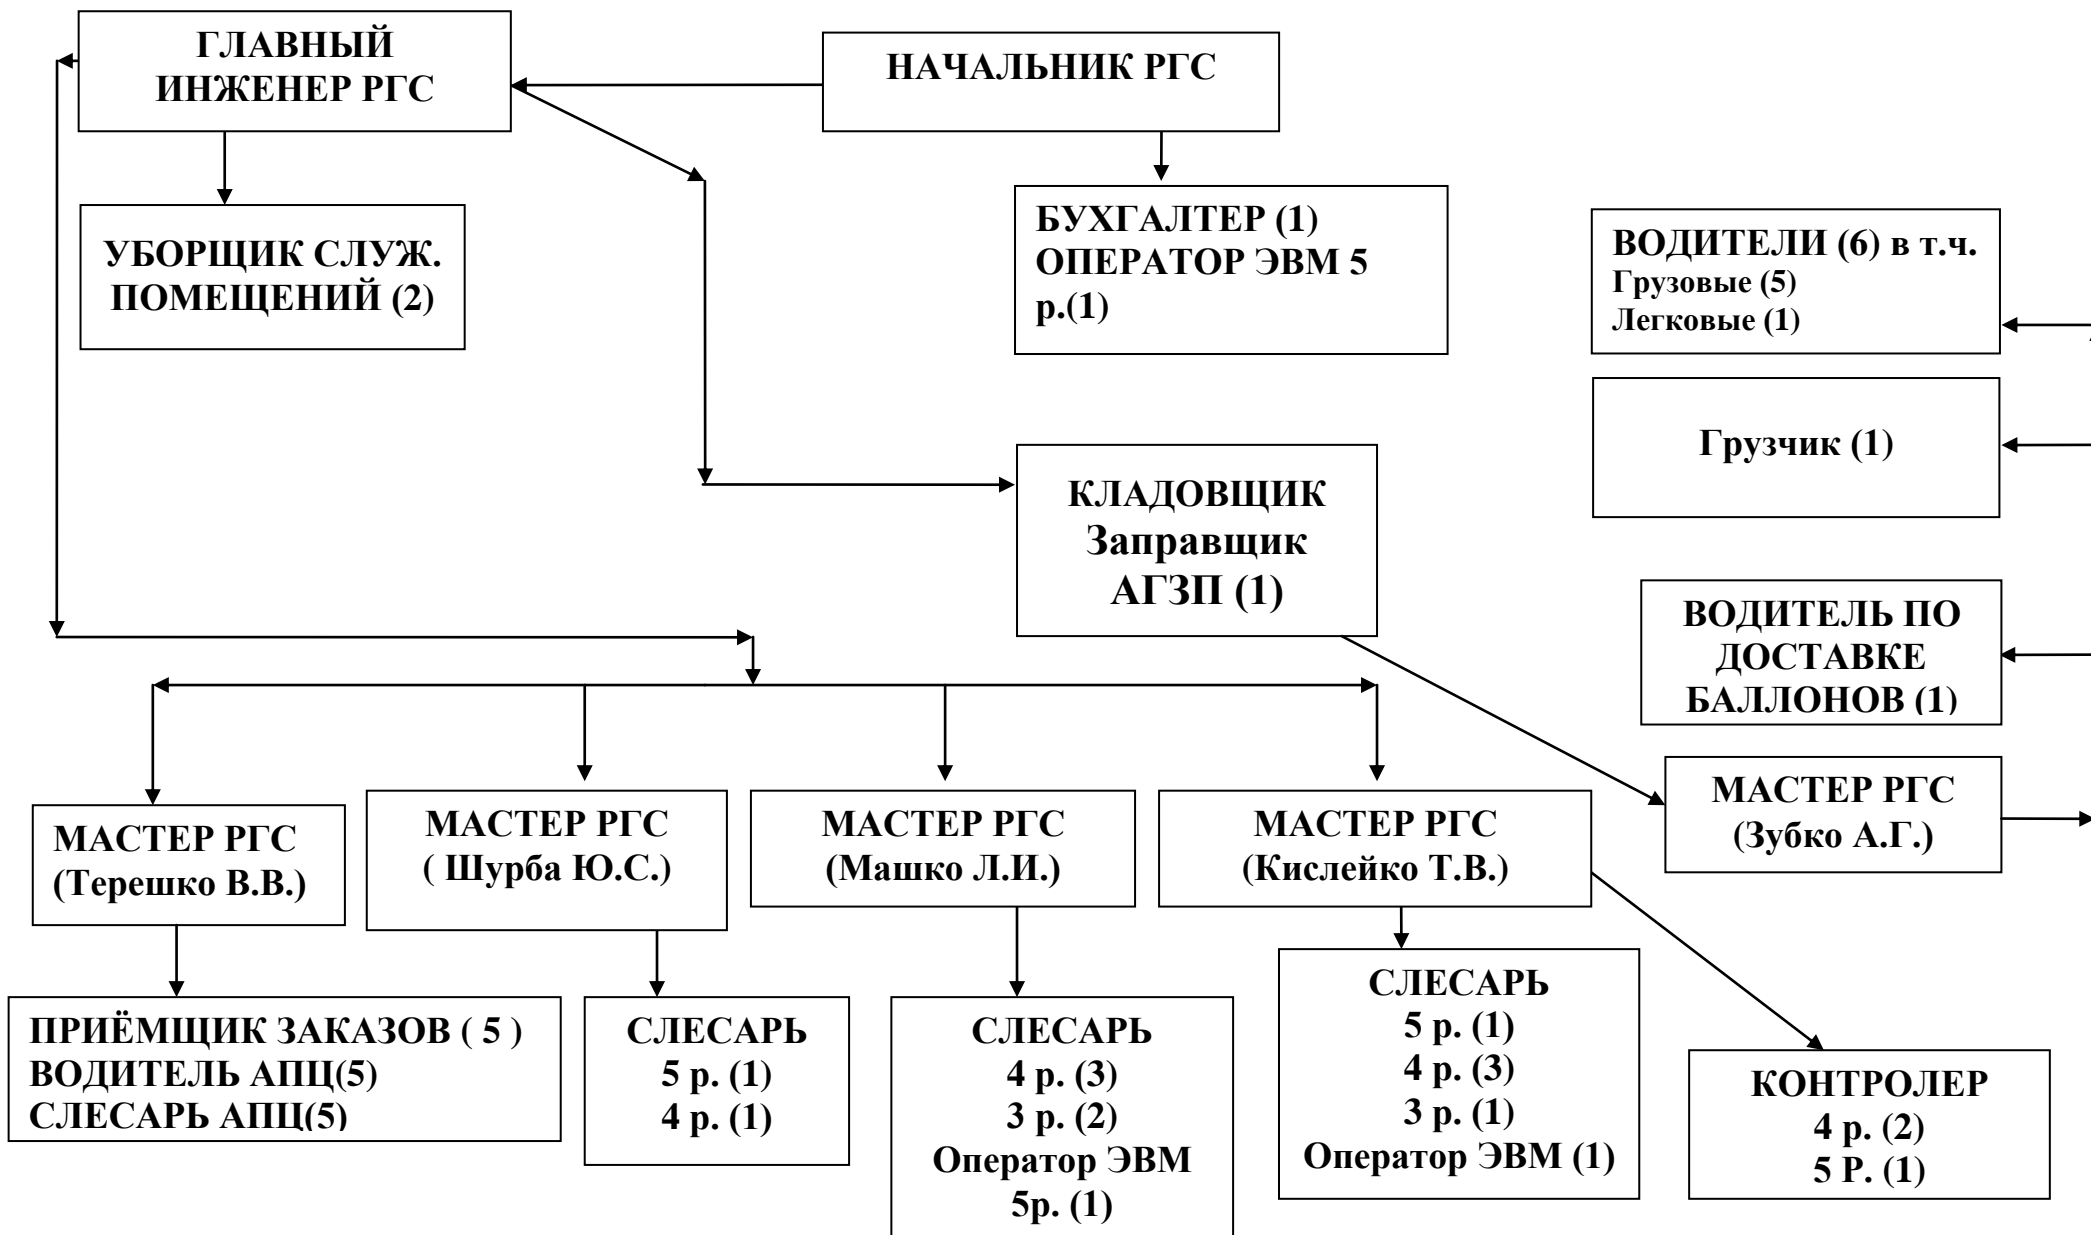

СТРУКТУРА БЕРЕСТОВИЦКОГО РГС ПУ «ВОЛКОВЫСКГАЗ»

Примечание:

В Берестовицком РГС всего работающих 52 чел., в т.ч. руководителей, специалистов 8 чел.