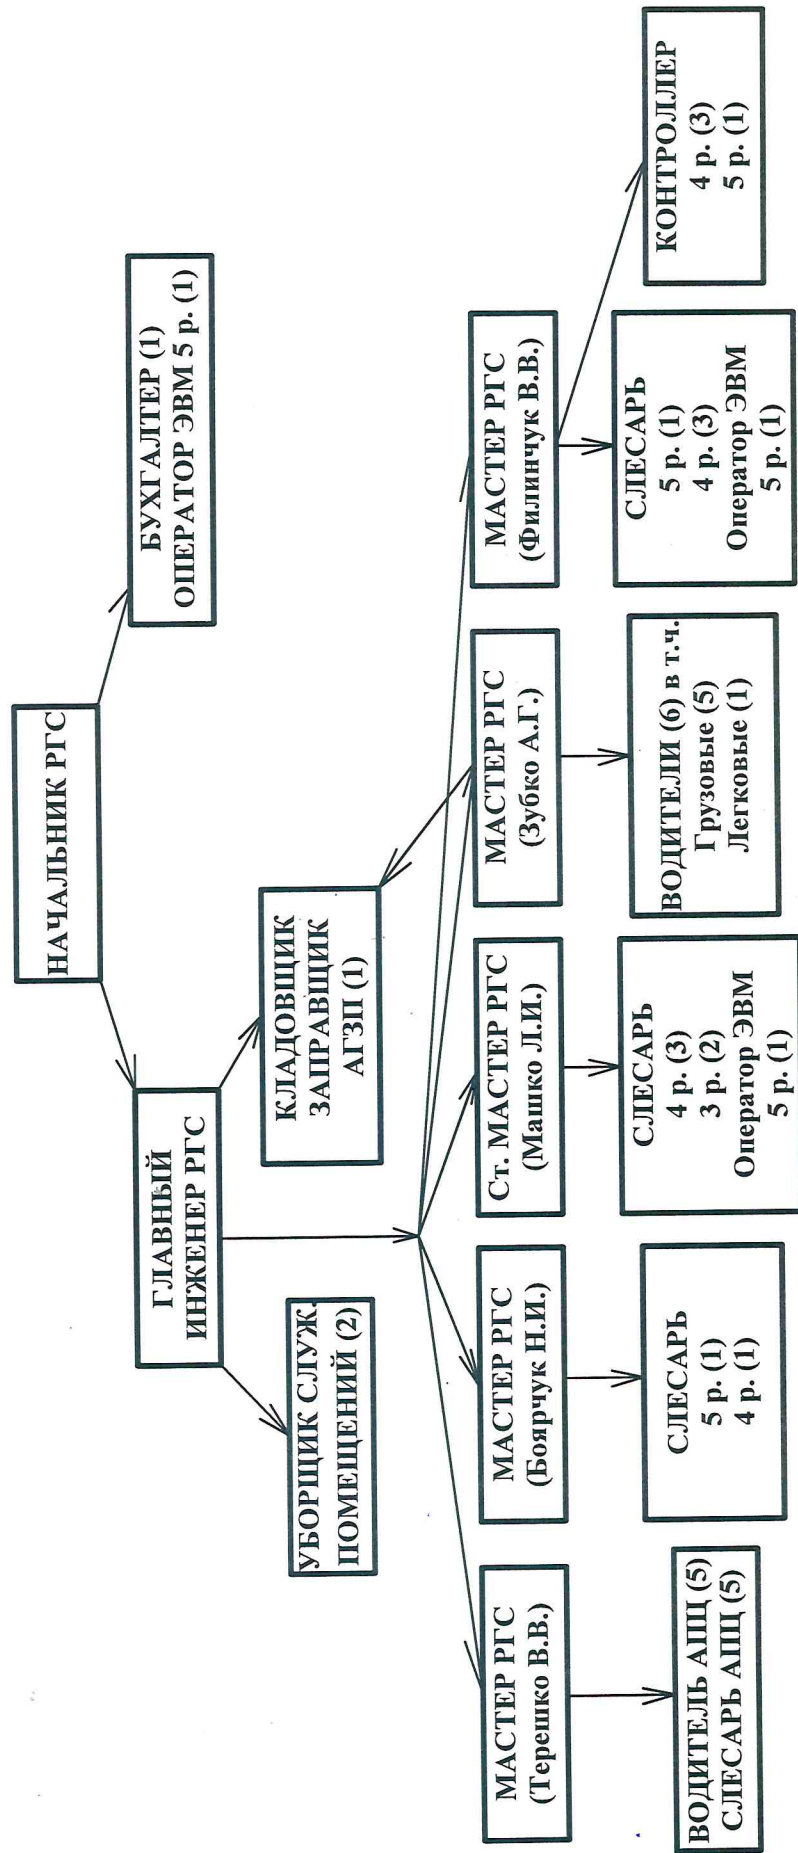

СТРУКТУРА БЕРЕСТОВИЦКОГО РГС ПУ "ВОЛКОВЫСКГАЗ"

Примечание:
В Берестовицком РГС всего работающих 49 чел., в т.ч. руководителей, специалистов 8 чел.